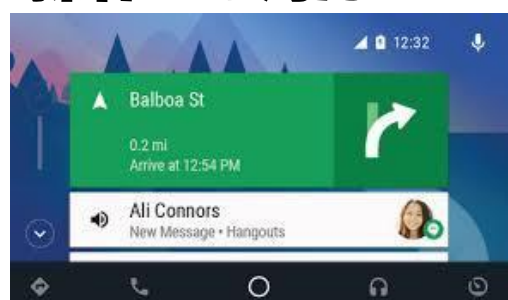

やい方などは店頭スタッフまで