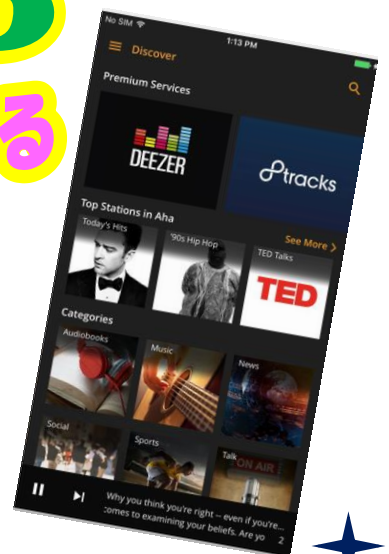

*写真は送信イメージです

iPhoneで利用の場合、付属の専用ケーブルを使ってUSB接続する必要があります
Android端末はBluetoothでの接続です

AhaRadio

インターネットラジオが聴けたりできる

世界10万局以上あるインターネットラジオ局に
スマートフォンからアクセスすれば車内で聞くことができます。
音楽だけでなく、ニュースやスポーツ、
トークなどの専門ステーションも利用できます

iPhoneで利用の場合、付属の専用ケーブルを使ってUSB接続する必要があります
Android端末はBluetoothでの接続です

Android Auto Googleマップ対応

USB接続することで、通話・音楽再生・メッセージなど、
スマートフォンの様々な機能をナビ画面で操作が可能
また、音声認識機能を使った操作にも対応

Siri